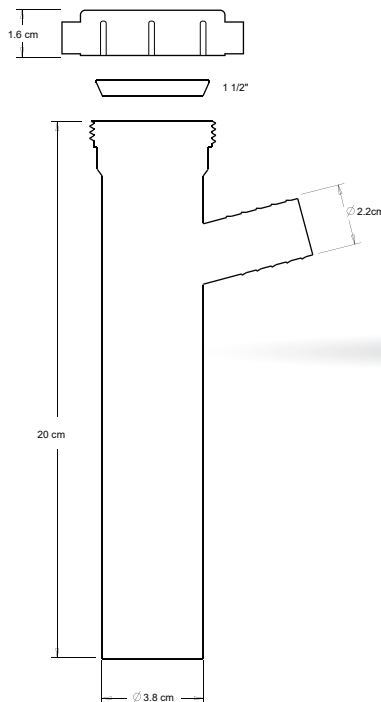

Extensión Plástica 8" con Salida para Lavavajillas

PH-213

- ✓ Durable y resistente
- ✓ Corrige diferencias en altura de 11 cm a 18 cm
- ✓ Fácil de instalar

Material de Fabricación

- ✓ Cuerpo Polipropileno

Medidas

- ✓ Diámetro 1 1/2" (3.81 cm)
- ✓ Alto 8" (20 cm)
- ✓ Conexión 7/8" (2.2 cm)

coflex®

COFLEX, S.A. DE C.V.
Av. Hidalgo Pte. 602 Col. Monterrey Centro
C.P. 64000 Monterrey, Nuevo León, México
servicioclientes@coflex.com.mx
Hecho en China