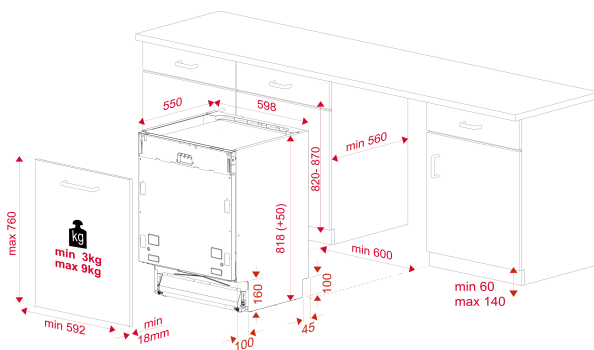

Posibilidad de instalación en columna

Cesta superior regulable en altura (PushUp - 3 posiciones)

Cesta inferior FlexiSet4 con soportes abatibles

Regulación frontal de patas traseras

: /A

Pilotos indicativos de funcionamiento, falta de sal, abrillantador, programa seleccionado y tiempo restante

DIMENSIONES

Altura del producto (mm): 818**Anchura del producto (mm):** 598**Profundidad del producto (mm):** 550**Longitud del producto (mm):****Peso del producto (Kg):** 38,4

ESPECIFICACIONES TÉCNICAS