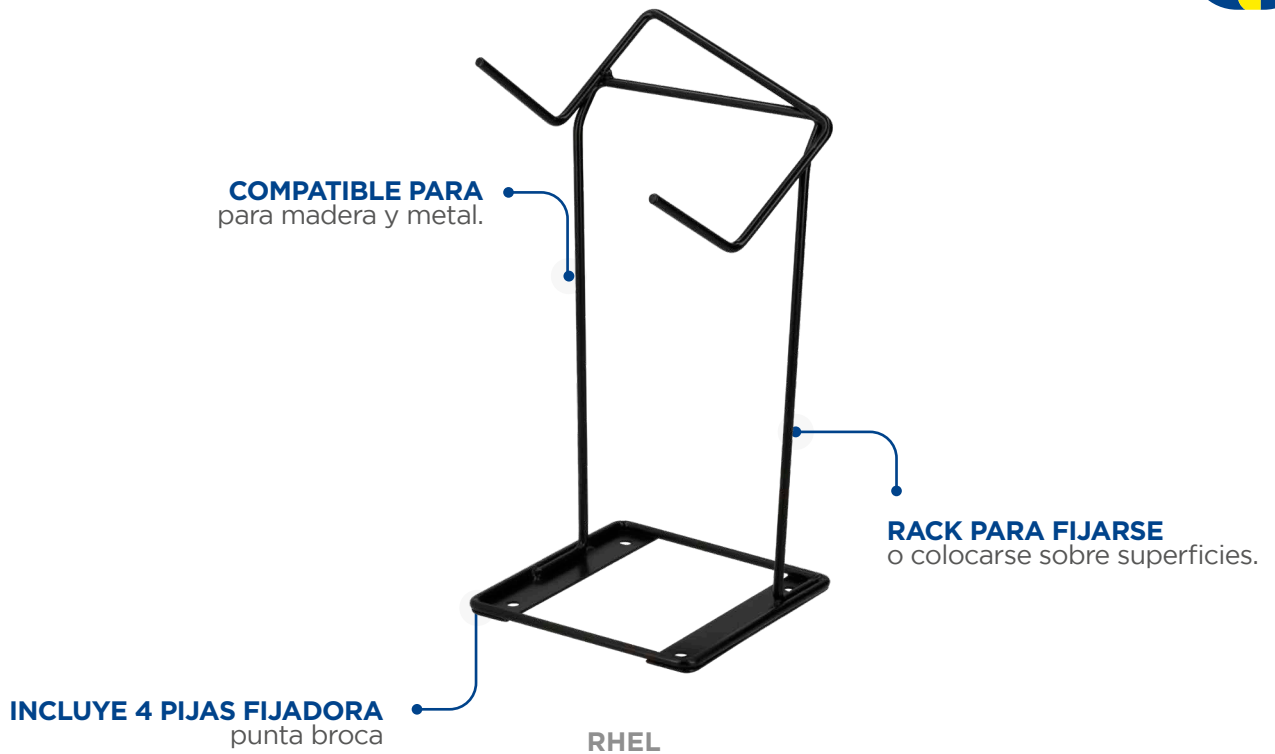

RACK DESPACHADOR PARA HERRAMIENTA ELÉCTRICA

VENTAJAS

- **IMPULSA LA**
venta del producto

USOS

Ideal para exhibición de producto.
Posiciona la herramienta eléctrica en mostrador para su exhibición.

CARACTERÍSTICAS

- **COMPATIBLE**
para madera y metal.

CÓDIGO	MATERIAL	DIMENSIONES	
RHEL	Metal	13 x 13 x 27 cm	1