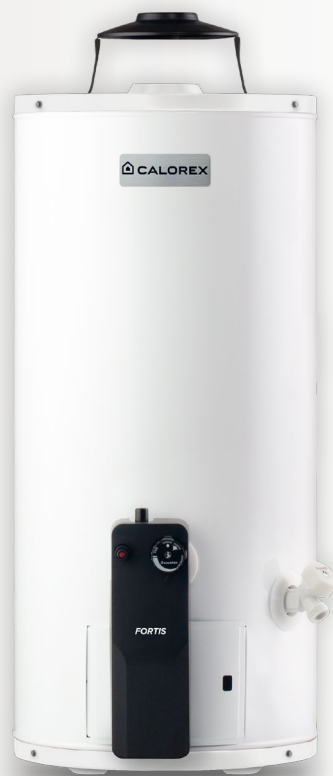

NUEVO

 **CALOREX**  
El hogar del confort sustentable

**Agua caliente siempre  
y en cualquier clima**

***FORTIS***

Depósito

**Gran capacidad y seguridad  
para todos.**

- **Alcanza mayor temperatura,**  
incluso en días muy fríos.
- **Ideal para largas distancias**  
sin perder temperatura.
- **Encendido con chispa,**  
práctico y seguro.

# Gran capacidad y seguridad para todos.

- **Dura Glas**, porcelanizado que protege al tanque evitando acumulación de sarro.
- **Mayor protección para tu tranquilidad**, termostato confiable y seguro que evita fugas de gas.
- **Práctico para instalarse** hasta 10 metros de distancia.\*

MODELO	FORTIS G-10	FORTIS G-15	FORTIS G-20	FORTIS G-30	FORTIS G-40
Tipo	Depósito	Depósito	Depósito	Depósito	Depósito
<b>Recomendación por No. de servicios*</b>	<b>1</b>	<b>1 ½</b>	<b>2</b>	<b>3</b>	<b>4</b>
Capacidad (L)	38	59	72	106	132
Altura total (cm)	87	115	136	143	174
Diámetro (cm)	35			41	
Peso del producto (kg)	19,1	24,5	30	40,4	49
Tiempo de recuperación (min)	22	30		56	
Carga térmica (kW)	3,0	3,4	4,2	3,3	4,2
Ánodos de protección catódica	1				
Resistencia máxima del tanque (kg/cm <sup>2</sup> )	13				
Presión hidráulica máxima de trabajo MPa (kg/cm <sup>2</sup> )	0,637 (6,5)				
Eficiencia promedio	75% LP - 74% NAT	76% LP - 75% NAT	78% LP - 77% NAT		79% LP - 78% NAT
Tipo de gas	LP y Natural				
Presión de gas requerida	Gas LP 2,74 kPa (27,94 gf/cm <sup>2</sup> ) • Gas Natural 1,76 kPa (17,95 gf/cm <sup>2</sup> )				
Emisión de monóxido (ppm)	< 180 ppm en presión normal				
Válvula termostática	Sit Control AC2				
Recubrimiento exterior	Pintura horneada				
Recubrimiento interior en tanque	Porcelanizado especial				
Quemador	Porcelanizado				
Tipo de encendido	Chispa o piezo eléctrico				
Tipo de control de temperatura	Automático				
Aislante térmico	Fibra de vidrio				
Válvula de drenado	Llave de nariz nylon				
Válvula de alivio (psi)	No incluida				
Conexión de entrada y salida de agua	¾ "				
Garantía*	6 años				